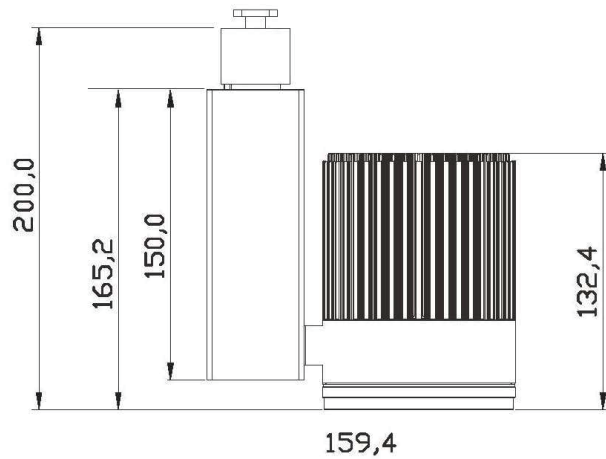

## MG280-4

**LED**

### Description

Power	40W
Size	295 X 295 X 12mm
CRI	>80
Kevin	3000K / 4100K / 6000K
LUMENS	3900~4200 LM
Beam Angle	15° / 24° / 60°
Efficiency	>90
Finish	WH/BK/SL

RoHS UL D FI N S CE EN05 A+

Tel : 04-23397118 / FAX : 04-22393549  
 Email : sales@giantek.com  
 No.209-5 MIN-SHENG ROAD, WU FENG  
 TAICHUNG(413) TAIWAN R.O.C.