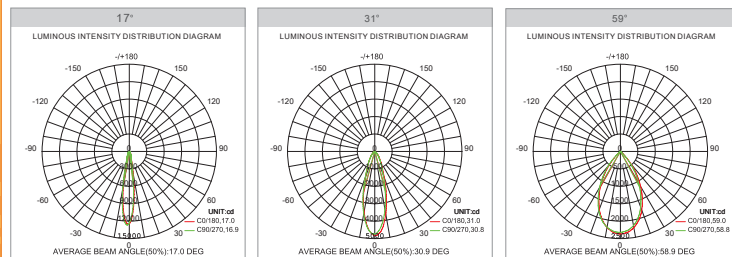

### Description

Power	40W
Size	295 X 295 X 12mm
CRI	>80
Kevin	3000K / 4100K / 6000K
LUMENS	3900~4200 LM
Beam Angle	15° / 24° / 60°
Efficiency	>90
Finish	WH/BK/SL

RoHS UL D FI N S CE EN05 A+

Tel : 04-23397118 / FAX : 04-22393549  
 Email : sales@giantek.com  
 No.209-5 MIN-SHENG ROAD, WU FENG  
 TAICHUNG(413) TAIWAN R.O.C.