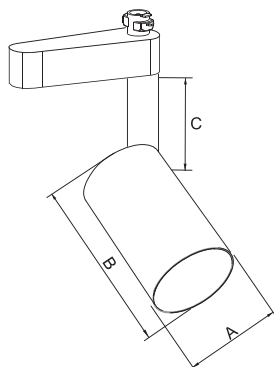

Dimmable/Non-dimmable

Life : >30000Hrs

Beam Angle : 24°/38°/45°

Size(AxBxC) : Ø60x140.5x105 mm

KEVIN : 3000K/4000K/6000K

Finish : WH/BK/SL

DIMENSIONS

10W 24°