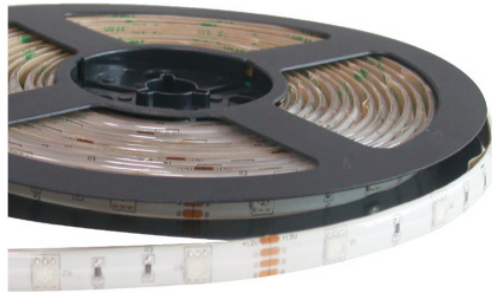

## FEATURES

Product Model	LED Model & Light Num	Glow color	Brightness	Input voltage	Size
<a href="#">RC-F3528WM30W8-12(60RA)</a>	3528/30 (Light)/M	R.G.B.W	5-6LM	DC12V	500*8
<a href="#">RC-F3528XM60W8-12</a>	3528/30 (Light)/M	R.G.B.Y	/	DC12V	500*8
<a href="#">RC-F3528XM120W8-12</a>	3528/30 (Light)/M	R.G.B.Y		DC12V/24V	500*8
<a href="#">RC-F2835WL30W8-12</a>	2835/60 (Light)/M	R.G.B.W.Y.O.P	9-12LM	DC12V	500*8
<a href="#">RC-F2835WL60W8-12</a>	2835/60 (Light)/M	R.G.B.W.Y.O.P	9-12LM	DC12V	500*8
<a href="#">RC-F2835WL120W12-24</a>	2835/120(Light)/M	R.G.B.W.Y.O.P	9-12LM	DC12V	500*12

# LED FLEXIBLE STRIP

5050 RGB

5050 RGB